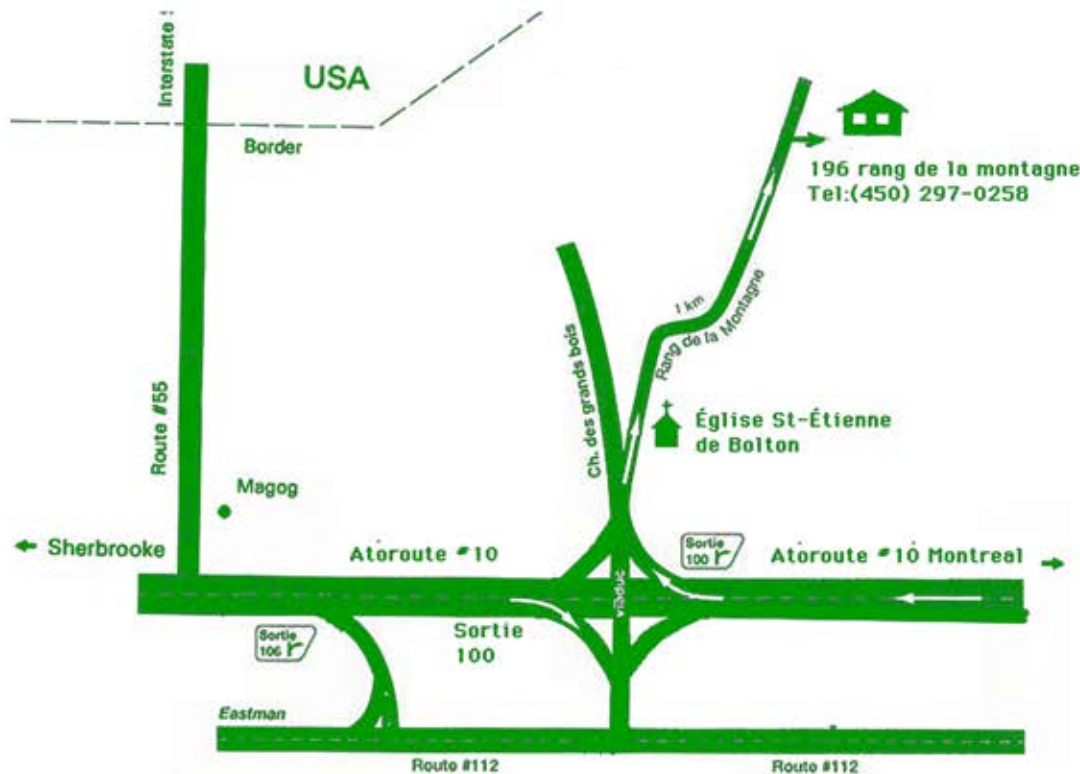

# Cours de Yoga gratuits

Vous êtes les bienvenu(e)s à participer à des cours de Yoga gratuits au Centre de Kriya Yoga, situé au 196 rang de la Montagne, St-Étienne-de-Bolton, Qc J0E 2E0

Tous les mardis de 9h à 10h45

## Directions

De Sherbrooke/Montréal  
au 196 rang de la Montagne  
St-Étienne-de Bolton  
Sortie 100, Autoroute 10